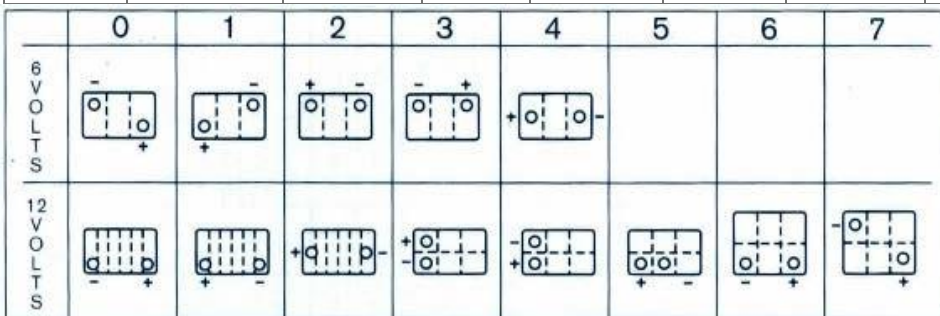

EXIDE Commercial Range

		Supplier #	Ah	CCA (EN)	Voltage	Length (mm)	Width (mm)	Height (mm)	Layout	Warranty
600047	P600047060E	EG1008	110	800	12	413	175	220	0	2 YR
622UR	P622URE	EG1353	135	1000	12	514	218	208	3	2 YR
624	P624E	EG2154	210	1200	12	518	278	242	4	2 YR
625	P625E	EG2153	215	1200	12	518	278	242	3	2 YR
625UR	P625EUR	EF2353	235	1300	12	518	278	242	3	2 YR
627	P627E	EH1203	120	680	12	513	189	223	3	2 YR
629	P629E	EG1803	180	1000	12	513	223	223	3	2 YR
629BHD	P629EBH	EG1705	170	950	12	513	223	223	3	2 YR
630	P630E	EH1206	120	680	12	513	175	223	3	2 YR
640	P640E	EG110B	110	950	12	330	172	238	2	2 YR
647/655	P655E	EG1250	125	760	12	345	172	290	0	2 YR
648/656	P656E	EG1251	125	760	12	345	172	290	1	2 YR
663	P663E	EG1100	110	750	12	345	172	238	0	2 YR
663BHD	P663EBH	EG1102	110	750	12	345	172	238	0	2 YR
664	P664E	EG1101	110	750	12	345	172	238	1	2 YR
627UR	P627EUR	EF1453	145	900	12	513	189	223	3	2 YR