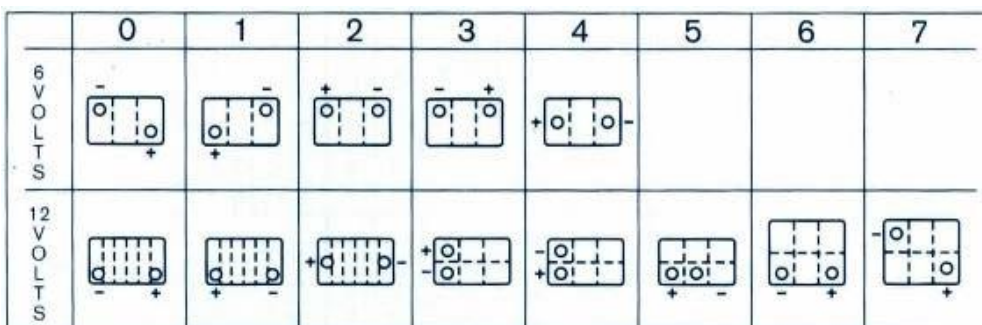

Tiger Automotive Range- Trade Only

UK REF	MCI	Supplier #	Ah	CCA (EN)	Voltage	Length (mm)	Width (mm)	Height (mm)	Layout	Warranty
002L	P002L		32	300	12	175	175	190	0	2 YR
002R	P002R		32	300	12	175	175	190	1	2 YR
004L	P004L		55	430	12	200	172	223	0	2 YR
004R	P004R		55	430	12	200	172	223	1	2 YR
005L	P005L		66	510	12	232	172	223	0	2 YR
005R	P005R		66	510	12	232	172	223	1	2 YR
009L	P009L		55	500	12	226	170	200	0	2 YR
012	P012		45	420	12	212	175	190	0	2 YR
015	P015		45	350	12	239	133	200	1	2 YR
017	P017		88	760	12	354	175	175	0	2 YR
017R	P017R		88	760	12	354	175	175	1	2 YR
019	P019		95	800	12	354	175	190	0	2 YR
027	P027		62	600	12	242	175	190	0	2 YR
037	P037		36	300	12	239	133	200	0	2 YR
038	P038		36	300	12	239	133	200	1	2 YR
048	P048		45	330	12	220	135	225	0	2 YR
049	P049		45	330	12	220	135	225	1	2 YR
053/044	P053		45	340	12	238	129	227	0	2 YR

054	P054		40	265	12	187	127	227	0	2 YR
054BH	P054BH		40	265	12	187	127	227	0	2 YR
055	P055		40	265	12	187	127	227	1	2 YR
057/043	P057		45	340	12	238	129	227	1	2 YR
063	P063		44	360	12	207	175	175	0	2 YR
068	P068		70	570	12	261	175	220	0	2 YR
069	P069		70	570	12	261	175	220	1	2 YR
072TL	P072TL		70	600	12	266	175	220	1	2 YR

DATA SHEET

Tiger Automotive Range- Trade Only

UK REF	MCI	Supplier #	Ah	CCA (EN)	Voltage	Length (mm)	Width (mm)	Height (mm)	Layout	Warranty
075	P075		60	570	12	242	175	175	0	2 YR
077	P077		44	360	12	207	175	175	1	2 YR
078	P078		55	470	12	242	175	190	1	2 YR
085	P085		44	360	12	210	175	175	0	2 YR
086	P086		72	650	12	278	175	190	1	2 YR
096	P096		72	680	12	278	175	190	0	2 YR
097	P097		60	570	12	242	175	175	1	2 YR
100	P100		70	660	12	278	175	175	0	2 YR
110	P110		80	700	12	315	175	175	0	2 YR
111	P111		60	620	12	235	183	175	0	2 YR
113	P113		60	620	12	235	183	175	0	2 YR