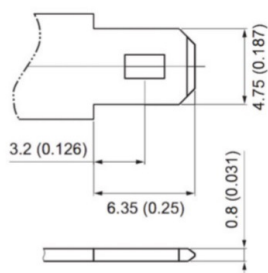

Power Sonic AGM SLA Battery Range

MCI	Supplier #	Ah	Voltage	Length (mm)	Width (mm)	Height (mm)	Terminal	Warranty
P3.4-6PS	PS-630ST	4.5	6	70	47	101	F1	3YR
P4.5-6PS	PS-640	4.5	6	70	47	101	F1	3YR
P7-6PS	PS-670	7	6	151	34	94	F1	3YR
P1.2-12PS	PS-1212VDS	1.2	12	97	43	52	F1	3YR
P2.1-12PS	PS-1221VDS	2.1	12	178	34	64	F1	3YR
P2.9-12PS	PS-1229	2.9	12	80	56	98	F1	3YR
P3.4-12PS	PS-1230VDS	3.4	12	134	67	67	F1	3YR
P4.5-12PS	PS-1242	4.5	12	90	70	101	F1	3YR
P5.4-12PS	PG-12V5.4	5.4	12	151	53	93	F2	3YR
P6-12PS	PG-12V6	6	12	90	70	101	F2	3YR
P7-12PS	PS-1270VDS	7	12	151	65	97.5	F1	3YR
P7.6-12PS	PG-12V7.6	7.6	12	151	65	94	F2	3YR
P9-12PS	PG-12V9	8.5	12	151	65	100	F2	3YR
P12-12PS	PS-12120VDS	12	12	151	98	95	F1	3YR
P14-12PS	PG12V14	14	12	151	98	98	F2	3YR
P17-12PS	PS-12170VDS	17.2	12	181	77	167	F1	3YR
P26-12PS	PS-12260VDS	26	12	166	175	125	F1	3YR
P28-12PS	PS-12280	28	12	165	125	175	Upright	3YR
P35-12PS	PS-12350	35	12	195	130	164	F1	3YR
P38-12PS	PS-12380VDS	38	12	198	166	171	F1	3YR
P55-12PS	PS-12550	55	12	229	138	210	F1	3YR
P65-12PS	PS-12650VDS	65	12	350	166	190	F1	3YR
P75-12PS	PS-12750	75	12	281	169	207	F1	3YR

F1 Terminal
Unit: mm (inches)

F2 Terminal
Unit: mm (inches)