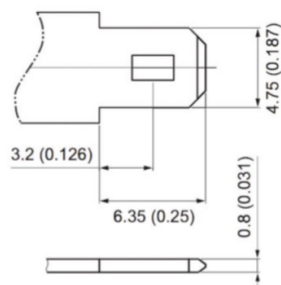

### Power Sonic Fire Rated AGM SLA Battery Range

MCI	Supplier #	Ah	Voltage	Length (mm)	Width (mm)	Height (mm)	Terminal Size	Warranty
P1.3-6FRPS	PS-612FR	1.3	6	97	24	52	F1	1 YR
P3.4-6FRPS	PS-630STFR	6	6	134	34	60	F1	1 YR
P12-6FRPS	PS-612FR	12	6	151	50	95	F1	1 YR
P0.8-12FRPS	PS-1208FR	0.8	12	96	25	61.5	F1	1 YR
P1.2-12FRPS	PS-1212FRVDS	1.2	12	97	43	52	F1	1 YR
P2.1-12FRPS	PS-1221FRVDS	2.1	12	178	35	61	F1	1 YR
P3.4-12FRPS	PS-1230FRVDS	3.4	12	134	67	67	F1	1 YR
P4.5-12FRPS	PS-1242FR	4.5	12	90	70	101	F1	1 YR
P7-12FRPS	PS1270FRVDS	7	12	151	65	97.5	F1	1 YR
P9-12FRPS	PG-12V9FR	8.5	12	151	65	100	F2	1 YR
P12-12FRPS	PS12120FRVDS	12	12	151	98	95	F1	1 YR
P14-12FRPS	PG12V14FR	14	12	151	98	100	F1	1 YR
P18-12FRPS	PS-12180FR	18	12	181	77	167	F1	1 YR
P21-12FRPS	PG-12V21FR	21	12	181	77	167	F1	1 YR
P26-12FRPS	PS-12260FRVDS	26	12	166	175	125	F1	1 YR
P40-12FRPS	PS-12400FR	40	12	198	166	171	F1	1 YR
P65-12FRPS	PS-12650FRVDS	65	12	348	167	178	F1	1 YR
P75-12FRPS	PS-12750FR	75	12	260	168	207	F1	1 YR

**F1 Terminal**  
Unit: mm (inches)

**F2 Terminal**  
Unit: mm (inches)