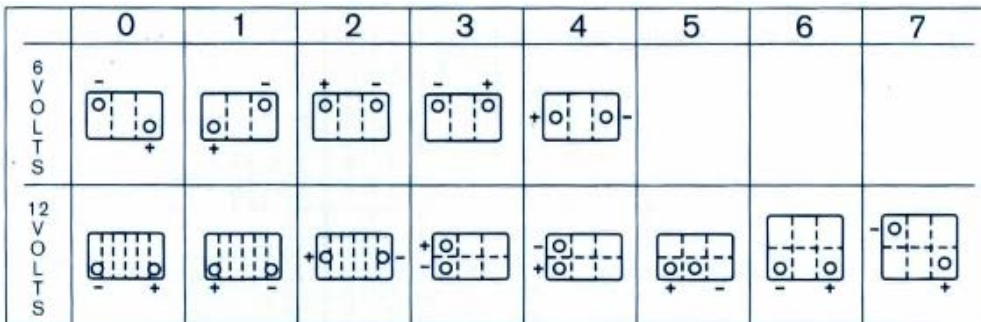

## Tiger Automotive Range- Trade Only

UK REF	MCI	Supplier #	Ah	CCA (EN)	Voltage	Length (mm)	Width (mm)	Height (mm)	Layout	Warranty
002L	P002L		32	300	12	175	175	190	0	2 YR
002R	P002R		32	300	12	175	175	190	1	2 YR
004L	P004L		55	430	12	200	172	223	0	2 YR
004R	P004R		55	430	12	200	172	223	1	2 YR
005L	P005L		66	510	12	232	172	223	0	2 YR
005R	P005R		66	510	12	232	172	223	1	2 YR
009L	P009L		55	500	12	226	170	200	0	2 YR
012	P012		45	420	12	212	175	190	0	2 YR
015	P015		45	350	12	239	133	200	1	2 YR
017	P017		88	760	12	354	175	175	0	2 YR
017R	P017R		88	760	12	354	175	175	1	2 YR
019	P019		95	800	12	354	175	190	0	2 YR
027	P027		62	600	12	242	175	190	0	2 YR
037	P037		36	300	12	239	133	200	0	2 YR
038	P038		36	300	12	239	133	200	1	2 YR
048	P048		45	330	12	220	135	225	0	2 YR
049	P049		45	330	12	220	135	225	1	2 YR
053/044	P053		45	340	12	238	129	227	0	2 YR
054	P054		40	265	12	187	127	227	0	2 YR
054BH	P054BH		40	265	12	187	127	227	0	2 YR
055	P055		40	265	12	187	127	227	1	2 YR
057/043	P057		45	340	12	238	129	227	1	2 YR
063	P063		44	360	12	207	175	175	0	2 YR
065	P065		55	470	12	242	175	175	0	2 YR
068	P068		70	570	12	261	175	220	0	2 YR
069	P069		70	570	12	261	175	220	1	2 YR
072	P072		70	600	12	261	175	220	1	2 YR
072TL	P072TL		70	600	12	266	175	220	1	2 YR